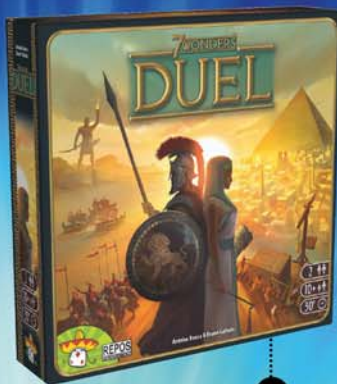

1

2

3

4

5

6

7

Logique & stratégie Jouez le coup gagnant

1 - CARCATA

Réf. 866327 / 35,95 €

2 - 7 WONDERS DUEL

Réf. 760364 / 25 €

3 - DIXIT NOUVELLE VERSION

Réf. 869068 / 29,90 €

4 - MONOPOLY RETOUR VERS LE FUTUR

Réf. 872081 / 32,90 €

5 - PANDEMIC

Réf. 236335 / 40 €

6 - MONOPOLY JAMES BOND 007

Réf. 872167 / 32,90 €

**7 - MONOPOLY GAME OF THRONES
ÉDITION PREMIUM**

Réf. 854989 / 36,95 €