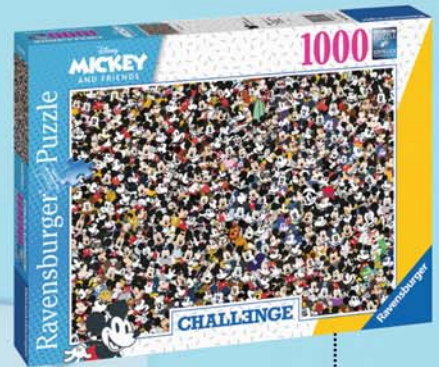

4 - PUZZLE 1500 PIÈCES NEW-YORK EN AUTOMNE
Réf. 862889 / **24,90 €**

5 - PUZZLE 1000 PIÈCES INSPIRATION TROPICALE
Réf. 863006 / **18,90 €**

1

2

3

4

5

6