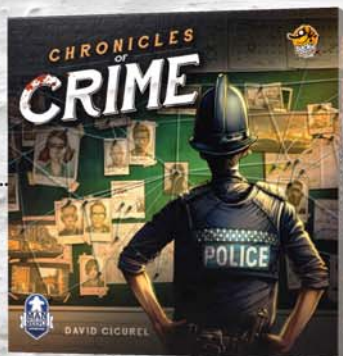

1 - NIGHTMARE
Réf. 868360 / 24,95€

2 - CHRONICLES OF CRIME
Réf. 851897 / 30€

3 - MEURTRE À PARIS
Réf. 872085 / 24,95€

4 - COFFRET 3 CASSE-TÊTE EN BOIS
Réf. 200730 / 18€

5 - COFFRET ADVANCED ROTATION RUBIK'S
Réf. 872083 / 27€

6 - COFFRET 6 CASSE-TÊTE EN MÉTAL
Réf. 200732 / 15€