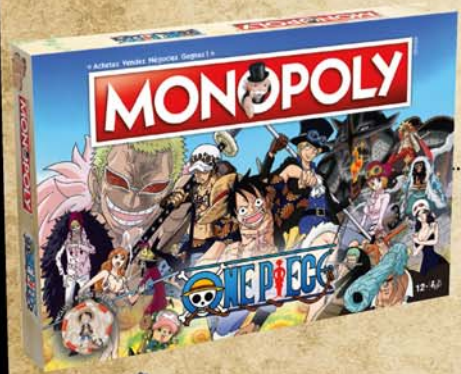

- **1** One Piece Tome 99 Réf. 872043 / 6,90€
- **2** One Piece Tome 100 Réf. 872044 / 6,90€
- **3** Figurine collector en résine 17 cm Réf. 870446 / 32€
- **4** Mug One Piece Réf. 870465 / 10€
- **5** Chapeau de paille de Monkey D. Luffy taille adulte Réf. 872735 / 19,95€
- **6** Monopoly One Piece Réf. 861567 / 32,90€
- **7** Jeu One Piece Réf. 855618 / 35€

Les produits présents dans ce catalogue sont disponibles sur le site lagranderecre.fr et dans les magasins suivants : 01 Thoiry, 06 Cagnes sur mer, 06 Nice Cap 3000, 13 Marseille, 25 Besançon, 31 Toulouse, 34 Montpellier Odysseum, 49 Angers, 57 Moulins les Metz et 69 Lyon Part Dieu. **Paris** : Beaugrenelle, Italie 2, La Boétie et Passy Plaza. **Île de France** : 77 Carré Sénart, 77 Claye Souilly, 78 Parly 2, 78 Vélizy, 92 Boulogne Billancourt, 93 Rosny 2, 94 Belle Epine et 94 Créteil, SAUF pour les produits indiqués « EXCLU WEB », disponibles uniquement sur notre site internet.
Les prix sont valables **du 1er au 31 décembre 2021** sur le site lagranderecre.fr et dans les magasins listés ci-dessus. Tous les produits (y compris les produits vendus exclusivement sur lagranderecre.fr) peuvent être commandés directement en magasin : renseignez-vous auprès de nos Parents Conseils. En cas de fermeture administrative de nos magasins, nous vous invitons à consulter la période de validité du catalogue sur lagranderecre.fr.

Ludendo Commerce France SAS: RCS 414 138 842 - Exécution par Solutions France. Sauf erreurs typographiques - Textes, images et couleurs non contractuels.