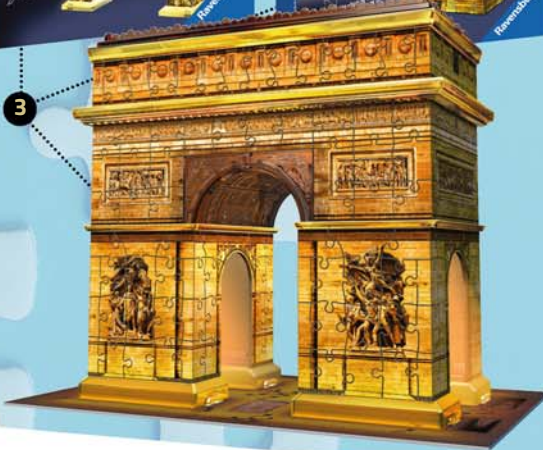

Pour les puzzleurs débutants et tous les passionnés

1 - PUZZLE 1500 PIÈCES LE MONT SAINT-MICHEL
Réf. 863103 / **24,90 €**

2 - PUZZLE 1000 PIÈCES COPENHAGUE
Réf. 869852 / **18,90 €**

3 - PUZZLE 3D NIGHT EDITION 30€ / pièce
Tour Eiffel Réf. 700244. Statue de la Liberté Réf. 799986.
Arc de triomphe Réf. 846927

4 - PUZZLE 1500 PIÈCES NEW-YORK EN AUTOMNE
Réf. 862889 / **24,90 €**

5 - PUZZLE 1000 PIÈCES INSPIRATION TROPICALE
Réf. 863006 / **18,90 €**