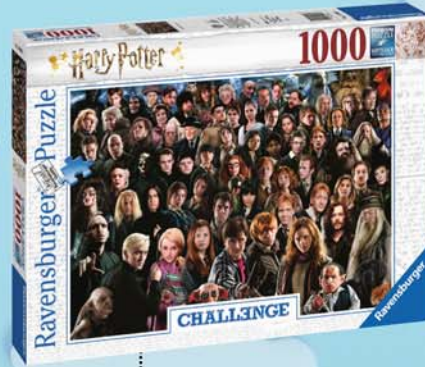

4 - PUZZLE 1500 PIÈCES NEW-YORK EN AUTOMNE
Réf. 862889 / **24,90 €**

5 - PUZZLE 1000 PIÈCES INSPIRATION TROPICALE
Réf. 863006 / **18,90 €**

1

2

3

4

5

6

7

8

PUZZLE IMPOSSIBLE 1000 PIECES
18,90€ / pièce

- 1 - Marvel Réf. 848388
- 2 - Dragon Ball Réf. 861708
- 3 - Justice League Réf. 870102

PUZZLE CHALLENGE 1000 PIECES
18,90€ / pièce

- 4 - Star Wars Réf. 862658
- 5 - Super Mario Réf. 866716
- 6 - Mickey Réf. 866724
- 7 - Harry Potter Réf. 862660
- 8 - Pokémon Réf. 862657