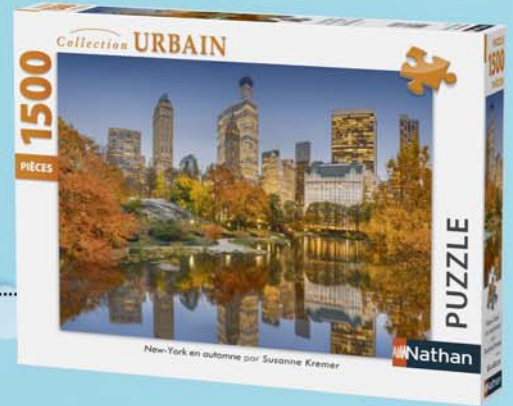

1 - BLASTER NERF RIVAL CHARGER MXX-1200

Réf. 872111 / 44,95 €

2 - BLASTER NERF RIVAL KNOCKOUT XX-100

Réf. 872110 / 14,95 € / pièce

3 - BLASTER NERF RIVAL ROUNDHOUSE XX-1500

Réf. 871465 / 29,95 €

Pour les puzzleurs débutants et tous les passionnés