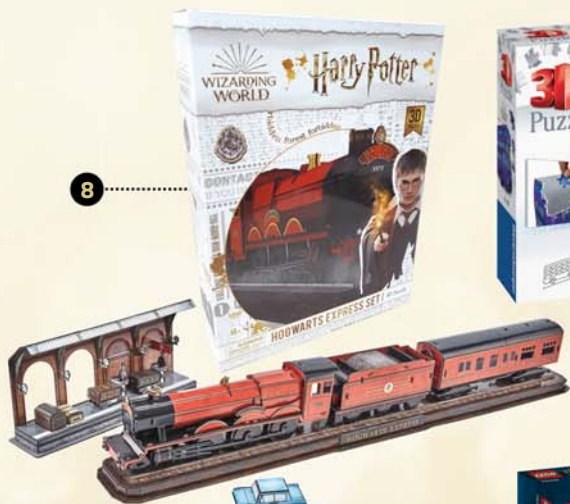

2 - MUG THERMO-RÉACTIF 14,95 € / pièce
Harry Potter Réf. 845641. Voldemort Réf. 872051.

3 - ECHARPE DE LUXE GRYFFONDOR
Réf. 858771 / **19 €**

4 - FORD ANGLIA 1959 D'ARTHUR WESLEY ÉCHELLE 1/24
Réf. 858581 / **35 €**

5 - BAGUETTE LUMINEUSE 18 CM 18,95 € / pièce
Harry Potter : Réf. 870439. Hermione : Réf. 872169.
Sureau : Réf. 872168.

6 - STYLO FLOTTANT NIMBUS 2000
Réf. 856118 / **24,95 €**

7 - LE MYSTÉRIEUX VIF D'OR VOLANT
Réf. 855912 / **24,95 €**