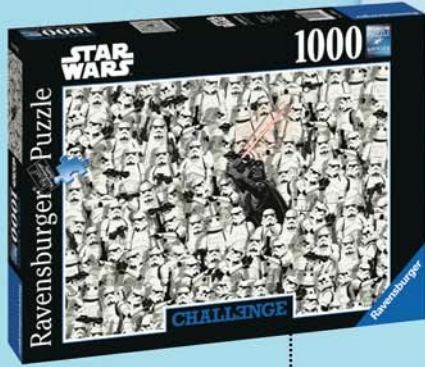

4 - PUZZLE 1500 PIÈCES NEW-YORK EN AUTOMNE
Réf. 862889 / **24,90 €**

5 - PUZZLE 1000 PIÈCES INSPIRATION TROPICALE
Réf. 863006 / **18,90 €**

1

2

3

4

5

6