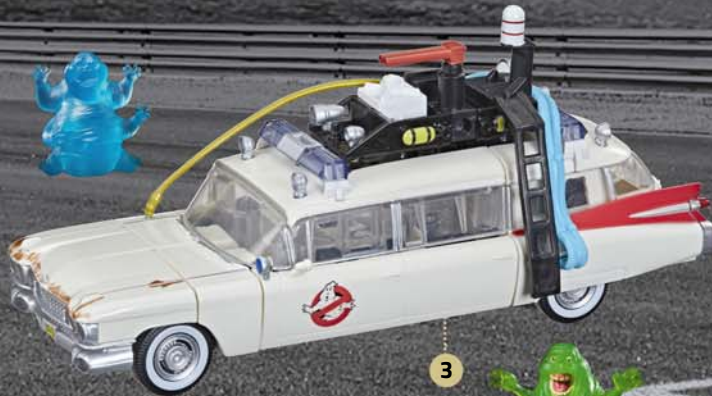

1 - PUZZLE 3D PORSCHE 911 GT3 CUP

Réf. 856034 / 31,90 €

2 - PUZZLE 3D COMBI VOLKSWAGEN T1

Réf. 828318 / 31,90 €

3 - VÉHICULE TRANSFORMERS GHOSTBUSTERS

Réf. 869582 / 61 €

4 - PUZZLE 3D LAMBORGHINI HURACÁN EVO

Réf. 864034 / 31,90 €

5 - MOTOCROSS REDBULL KTM SX 450 ÉCHELLE 1/6

Réf. 872145 / 45 €

6 - DELOREAN RETOUR VERS LE FUTUR

Réf. 872144 / 29 €