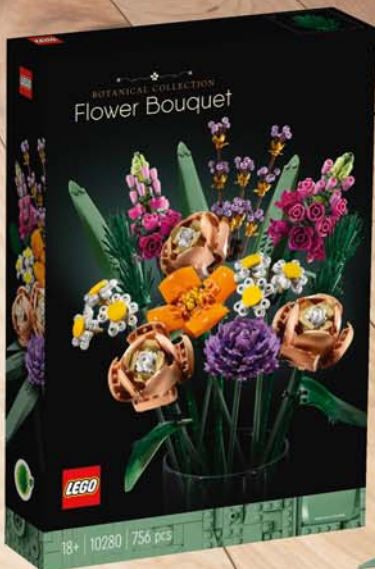

Exclu web

Des jeux de construction
pour défier ta patience !

- 1 - LA NAVETTE SPATIALE DISCOVERY
Réf. 869438 / 179 €
- 2 - BATMOBILE TUMBLER
Réf. 869696 / 229 €
- 3 - L'ARCHITECTURE DE PARIS
Réf. 851664 / 45 €
- 4 - LA MAISON HANTÉE DE LA FÊTE FORAINE
Réf. 869440 / 229 €
- 5 - LE COMMISSARIAT DE POLICE
Réf. 869442 / 179 €
- 6 - LA BASKET ADIDAS ORIGINALS SUPERSTAR
Réf. 869698 / 99 €
- 7 - BONSAÏ
Réf. 866880 / 49 €
- 8 - LE BOUQUET DE FLEURS
Réf. 866881 / 49 €