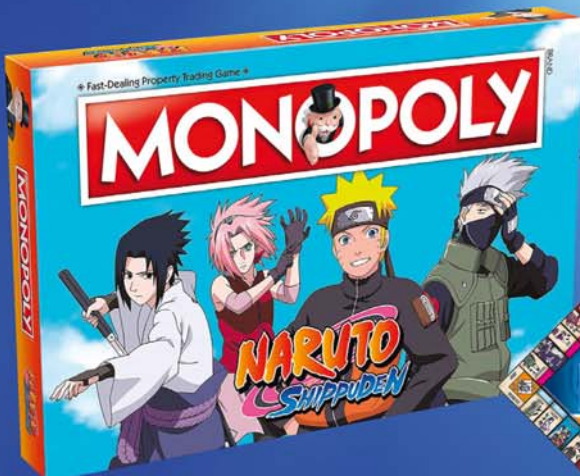

Réf. 869593 / 115€

4 - GOLDORAK 60 CM

Réf. 870481 / 179€

5 - VAISSEAU ET FIGURINE GOLDORAK

Réf. 870475 / 99,95€

6 - GOLDORAK 40 CM 129€ / pièce

Version classique Réf. 870441.

Version manga Réf. 870440.

DRAGON BALL SUPER

NARUTO SHIPPUDEN

POKÉMON™

11

Les légendes de votre quotidien

12

13

14