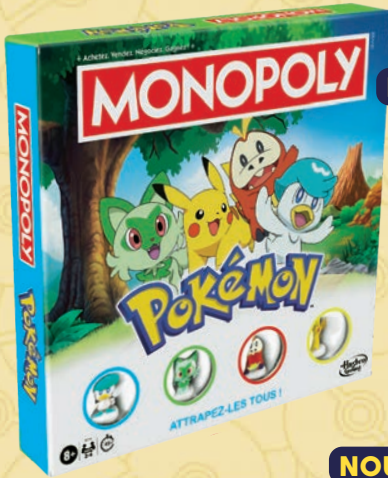

POKÉMON

La Grande Récré

NOUVEAU

Monopoly Pokémon
Réf. 914458

27€99

Transactions, stratégie

Dès 8 ans | 2 à 4 joueurs | 45 min