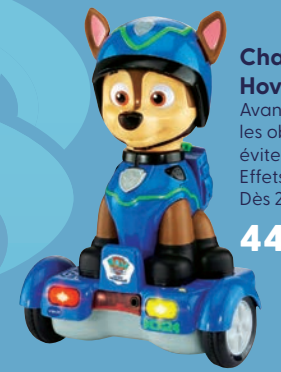

Chase Mission Hoverboard
Avance, recule et reconnaît les obstacles pour les éviter! 3 modes de jeu. Effets sonores et lumineux.
Dès 2 ans. Réf. 903161
44€99 **vtech**