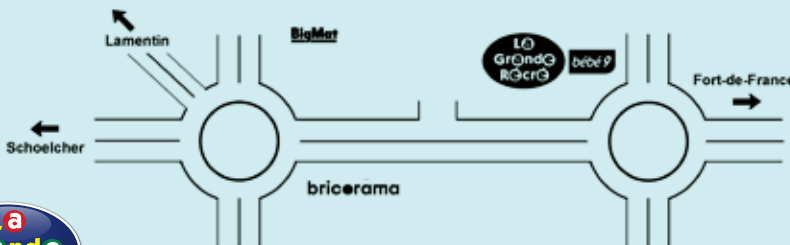

Boulevard de la Marne
97200 Fort-de-France
Tél. : 0596 42 38 75

La Grande Récré

Retrouvez nos offres en click and collect sur www.lagranderecre.fr/martinique