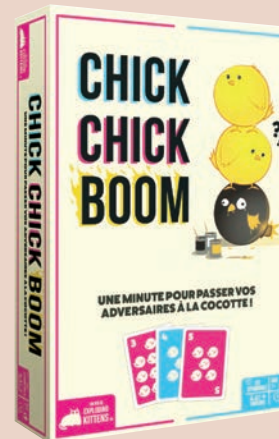

Chick chick boom
Réf. 915576

16€99

Ambiance, rapidité

Dès 7 ans | 2 à 8 joueurs | 10 min

LES CASSE-TÊTE