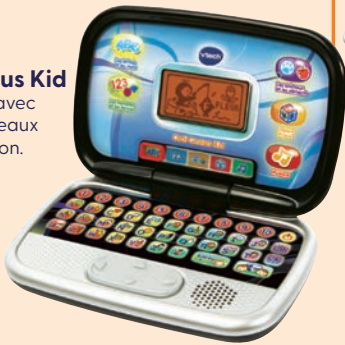

**NOUVEAU**  
**Ouvriers avec rouleau compresseur**  
Dès 4 ans. Réf. 914412  
**21€99**

**Mallette magnétique**  
Pour apprendre les chiffres et les formes grâce aux aimants colorés. Dès 3 ans. Réf. 877185  
**19€99** Clementoni.

Existe en rose

**Ordi Genius Kid**  
20 activités avec plusieurs niveaux de progression. Dès 3 ans. Réf. 818490 ou 850089  
**24€99**

vrtech

**Super console turbo pilote**  
3 modes de jeu : apprentissage avec différentes missions, course avec 3 circuits et conduite. Dès 3 ans. Réf. 890471