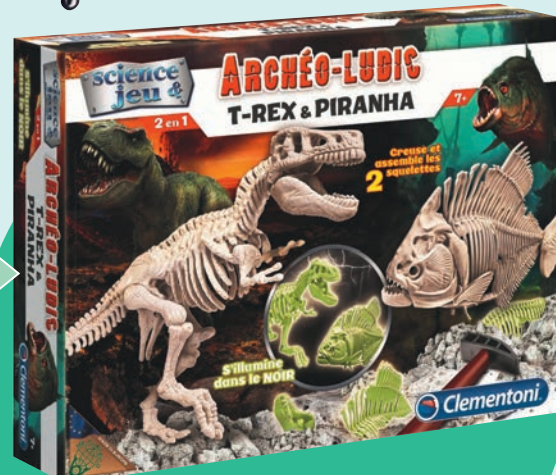

Archéo ludic T-Rex et Piranha
2 fossiles phosphorescents à découvrir. Dès 7 ans. Réf. 728690
22€50 Clementoni

Pensez à vos piles ! VARTA LONG LIFE

OFFRE EXCLUSIVE 5€ de remise
~~44€99~~
39€99

Circuit dinosaures
Dès 3 ans. Réf. 876050