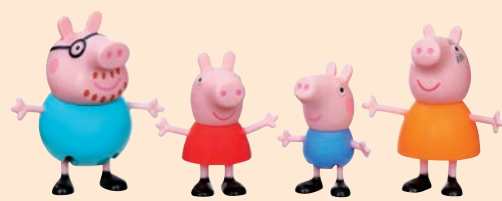

Coffret famille Peppa Pig
4 personnages. Différents modèles. Dès 3 ans. Réf. 896966

14€99

OFFRE EXCLUSIVE
1 pack 2 figurines
Peppa
OFFERT
dès 20€
d'achat Peppa Pig (4)

Peppa Pig