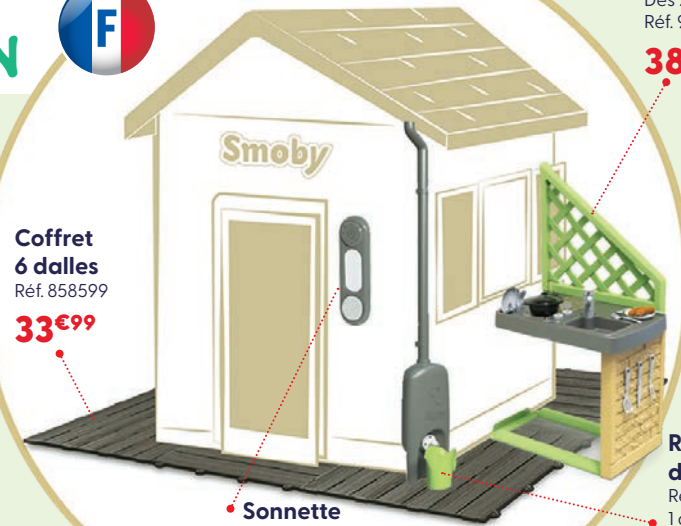

**Smoby Life**  
50%  
RETOUR RECYCLÉ  
RECYCLED MATERIAL

**10€**  
remboursés  
(2)

Offre fidélité  
**219€99**  
**199€99**<sup>(1)</sup>  
20€  
de remise

**Maison Jura lodge Smoby Life**  
115 x 123 x 132 cm.  
Dès 2 ans. Réf. 914406

**Maison chef house Smoby Life**  
132 x 124 x 135 cm.  
Dès 2 ans. Réf. 914398  
**274€99**

**10€**  
remboursés  
(2)

**Maison friends house Smoby Life**  
114 x 175 x 162 cm.  
Dès 3 ans. Réf. 914403  
**359€99**

**COMPLÉTEZ VOTRE MAISON**

**50%**  
de remise  
Sur le 2<sup>ème</sup>  
accessoire (2)

**Coffret 6 dalles**  
Réf. 858599  
**33€99**

**Table de pique-nique**  
81 x 54 x 49 cm.  
Dès 2 ans.  
Réf. 909626  
**38€99**