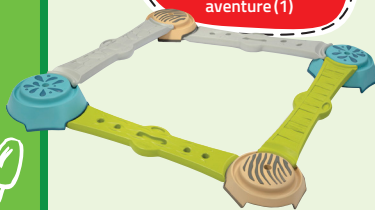

Parcours aventure

Modulable jusqu'à 3,5 m
de longueur.
Dès 2 ans. Réf. 873605

69€99

15€
REMBOURSÉS
pour l'achat d'1 toboggan
super megagliss (1)