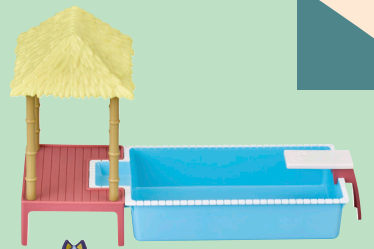

La piscine de Bluey

1 figurine de 6 cm incluse. Dès 3 ans. Réf. 887374

26€99

(3) Remise effectuée pour l'achat simultané de 2 jouets Peppa Pig ou Pyjamasques ou Spidey de marque Hasbro uniquement, sur le moins cher des 2.